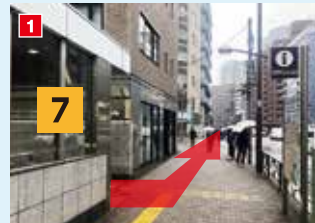

ベルサール神保町 ACCESS MAP

九段下駅

7番出口 5番出口 (東西線・半蔵門線・新宿線) ルート

神保町駅

A2出口 (半蔵門線・新宿線) ルート

※地図上の▶印は、写真の方向を示しています。
※2021年4月現在

九段下駅 7番出口 (東西線・半蔵門線・新宿線) ルート

7 出口を出てそのまま直進。飯田橋方面へ進みます。

200mほど進んだ2つ目の信号(飯田橋一丁目交差点)で反対車線に渡り、専大通りへ。さらに100m進んだ右側がベルサール九段です。

九段下駅 5番出口 (東西線・半蔵門線・新宿線) ルート

5 出口を出た目の前のスターバックスの角を左折します。

千代田保健所の前を通過。200mほど直進し、突き当たりを右折。

首都高速の下をくぐる堀留橋を渡り、100mほど直進。

ベルサール神保町(住友不動産千代田ファーストビル南館)に到着します。

神保町駅 A2出口 (半蔵門線・新宿線) ルート

A2 出口を出て右手の専大前交差点を渡り、右折します。

ファミリーマートを通過し、そのまま150mほど直進。

西神田交差点を左折、専大通りを100mほど進みます。

ベルサール神保町(住友不動産千代田ファーストビル南館)に到着します。